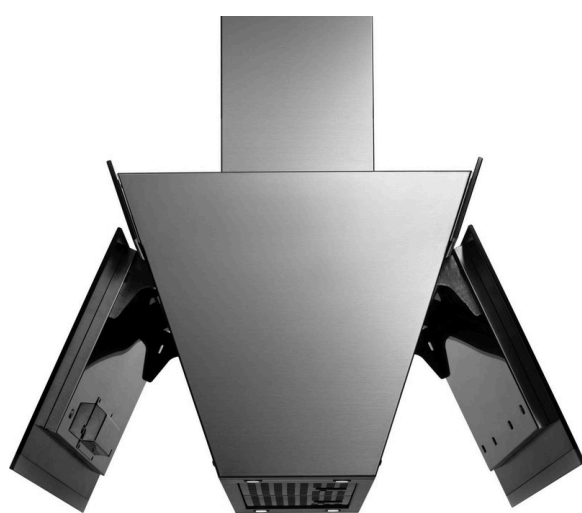

Dunstabzugshaube ▲ - BUTTERFLY ISOLA 90 N

Fr. 2'690.-
Inkl. MwSt. / ohne vRB Fr. 10.81

Beschreibung

Anwendung	Haushalt
Stand/Einbau	Einbaugerät
Farbe	Schwarz
Anzahl Geschwindigkeiten	4
Einbauart	Inselhauben

▲ Selektiver Modellvertrieb. Exklusiv nur an Vertragspartner lieferbar.

Technische Daten

Breitenorm	90 cm
Energieeffizienzklasse	A

Luftmenge (Förderleistung)	800 m³/h
Anschluss	230 V
Frequenz	50 Hz
Strom	10 A
Gewicht	kg Netto: 53, Brutto: 56
Gerät	mm Höhe: 400 – Breite: 900 – Tiefe: 445
EAN	8034122304564

Zubehör

103050091	Runder Kohlefilter ø 170 mm (Set à 2 Stk)	20.-
-----------	---	------